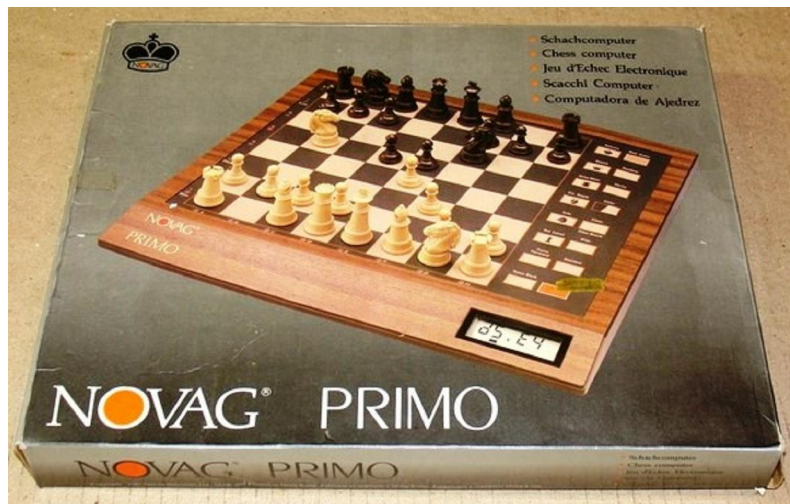

06-1987 [E-1051] Novag - **Primo**

Novag Art. Nr. 871. Novag: Een werkelijke doorbraak in prijs-prestatie verhouding, mogelijk gemaakt door vooruitstrevende computer-technologie en 10 jaar schaakprogramma ontwikkeling. De **Primo** is ontworpen voor de betere clubschaker. Het apparaat beschikt over speciale mogelijkheden voor studie en analyse van bordstellingen. Met behulp van een duidelijke LCD-display kan men bijvoorbeeld de evaluatie van posities volgen, of de tijden van wit en zwart bijhouden. De computer is bijzonder fraai uitgevoerd en afgewerkt. De Primo heeft 44 verschillende spelniveaus. "Ziet" mat al 8 zetten vooruit. Heeft een openingsrepertoire van 3.000 ply en een maximale rekendiepte van 20 ply. Take back: 100 ply. Speelt op lichtnet en batterijen.

Novag Primo (foto: Luuk Hofman)

Europa-Rochade (März 1987) **Hans-Peter Ketterling** **Neuigkeiten aus Nürnberg** **Novag Primo**

Vom Preis-Leistungs-Verhältnis sehr interessant dürfte auch der Quattro-Nachfolger Primo werden, der ein 16 kByte umfassendes Programm mit 44 Spielstufen und einem Eröffnungsrepertoire von 2000 Halbzügen enthält, das auf einem mit 8 MHz getakteten Single-Chip-Prozessor mit 2 kByte RAM läuft. Ferner weist er eine viereinhalbstellige Flüssigkristallanzeige auf und gestattet bei Batteriebetrieb mit einem Satz von sechs Mignonzeilen mindestens 100 Betriebstunden. Hinzu kommen viele Komfortfunktionen, darunter vollautomatisches Partyspiel, Zurücknahme von bis zu 100 Halbzügen, wobei man mit Restore direkt an den Partieanfang gehen und die zurückgenommenen Züge auch wieder vorspielen kann, abschaltbare Vorausberechnung, Easy-Stufe für Lernende, Lösung von bis zu achtzügigen Mattaufgaben mit Nebenlösungen und einen abschaltbaren Zufallsgenerator. **Primo** wird in der Jahresmitte erscheinen und soll DM 325,00 kosten. Darf man Messegerüchten glauben, so wird er unter der Bezeichnung **Matador** auch über andere Vertriebswege gehen.