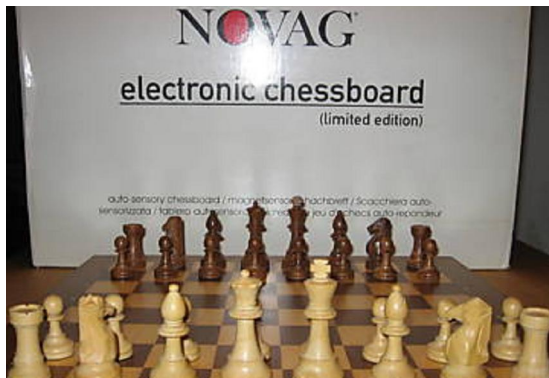

Ein Ebay Verkäufer - März 2009