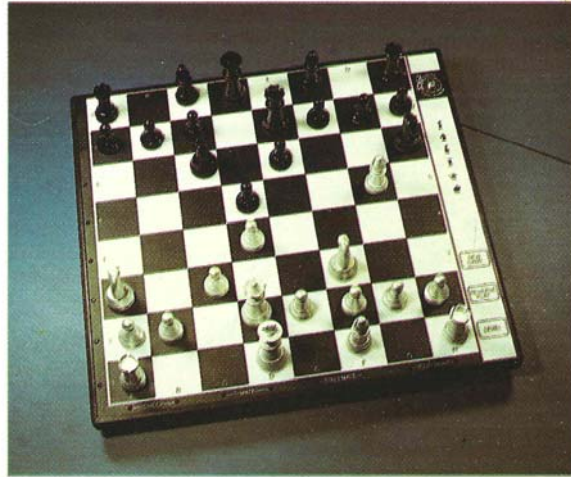

07-1989 [C-0551] Fidelity - Computachess IV

Verschillende websites komen met verkeerde verschijningsdata voor de Fidelity Computachess IV. Het is ook niet altijd makkelijk om aan de juiste gegevens te komen, maar om dan bijvoorbeeld gewoon '1987' of '1988' te insinueren, gaat voor mij gewoon te ver. Als je het niet (zeker) weet, zet dan een jaartal met een vraagteken erachter! Computachess IV met modelnummer 6099 verscheen (net als bijvoorbeeld Chess Pal) in juli 1989 op de Amerikaanse commerciële markt. De Europese introductie is moeilijk te achterhalen, want bruikbare informatie kom ik in mijn archief niet tegen. Fidelity Computachess IV komt voort uit de coöperatie van Fidelity en CXG en is een identieke kloon van de CXG Computachess IV.

Mod. 6099

COMPUTACHESS

Es la máquina ideal para las personas que se quieren iniciar en el juego del ajedrez.

Se presenta en un bonito tablero de color negro y plata y su sencillez de líneas la convierte en una compañera agradable.